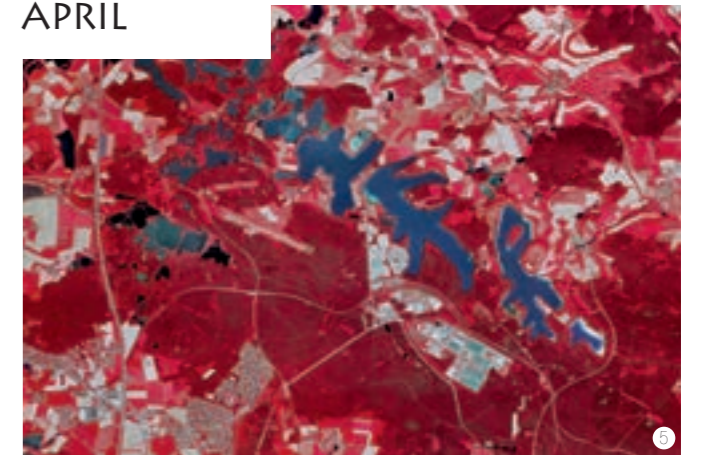

APRIL

Oberpfälzer Seenland bei Wackersdorf
Color-Infrarot-Orthophoto
Aufnahmedatum: 2019
Bildflugnummer: 119033_0